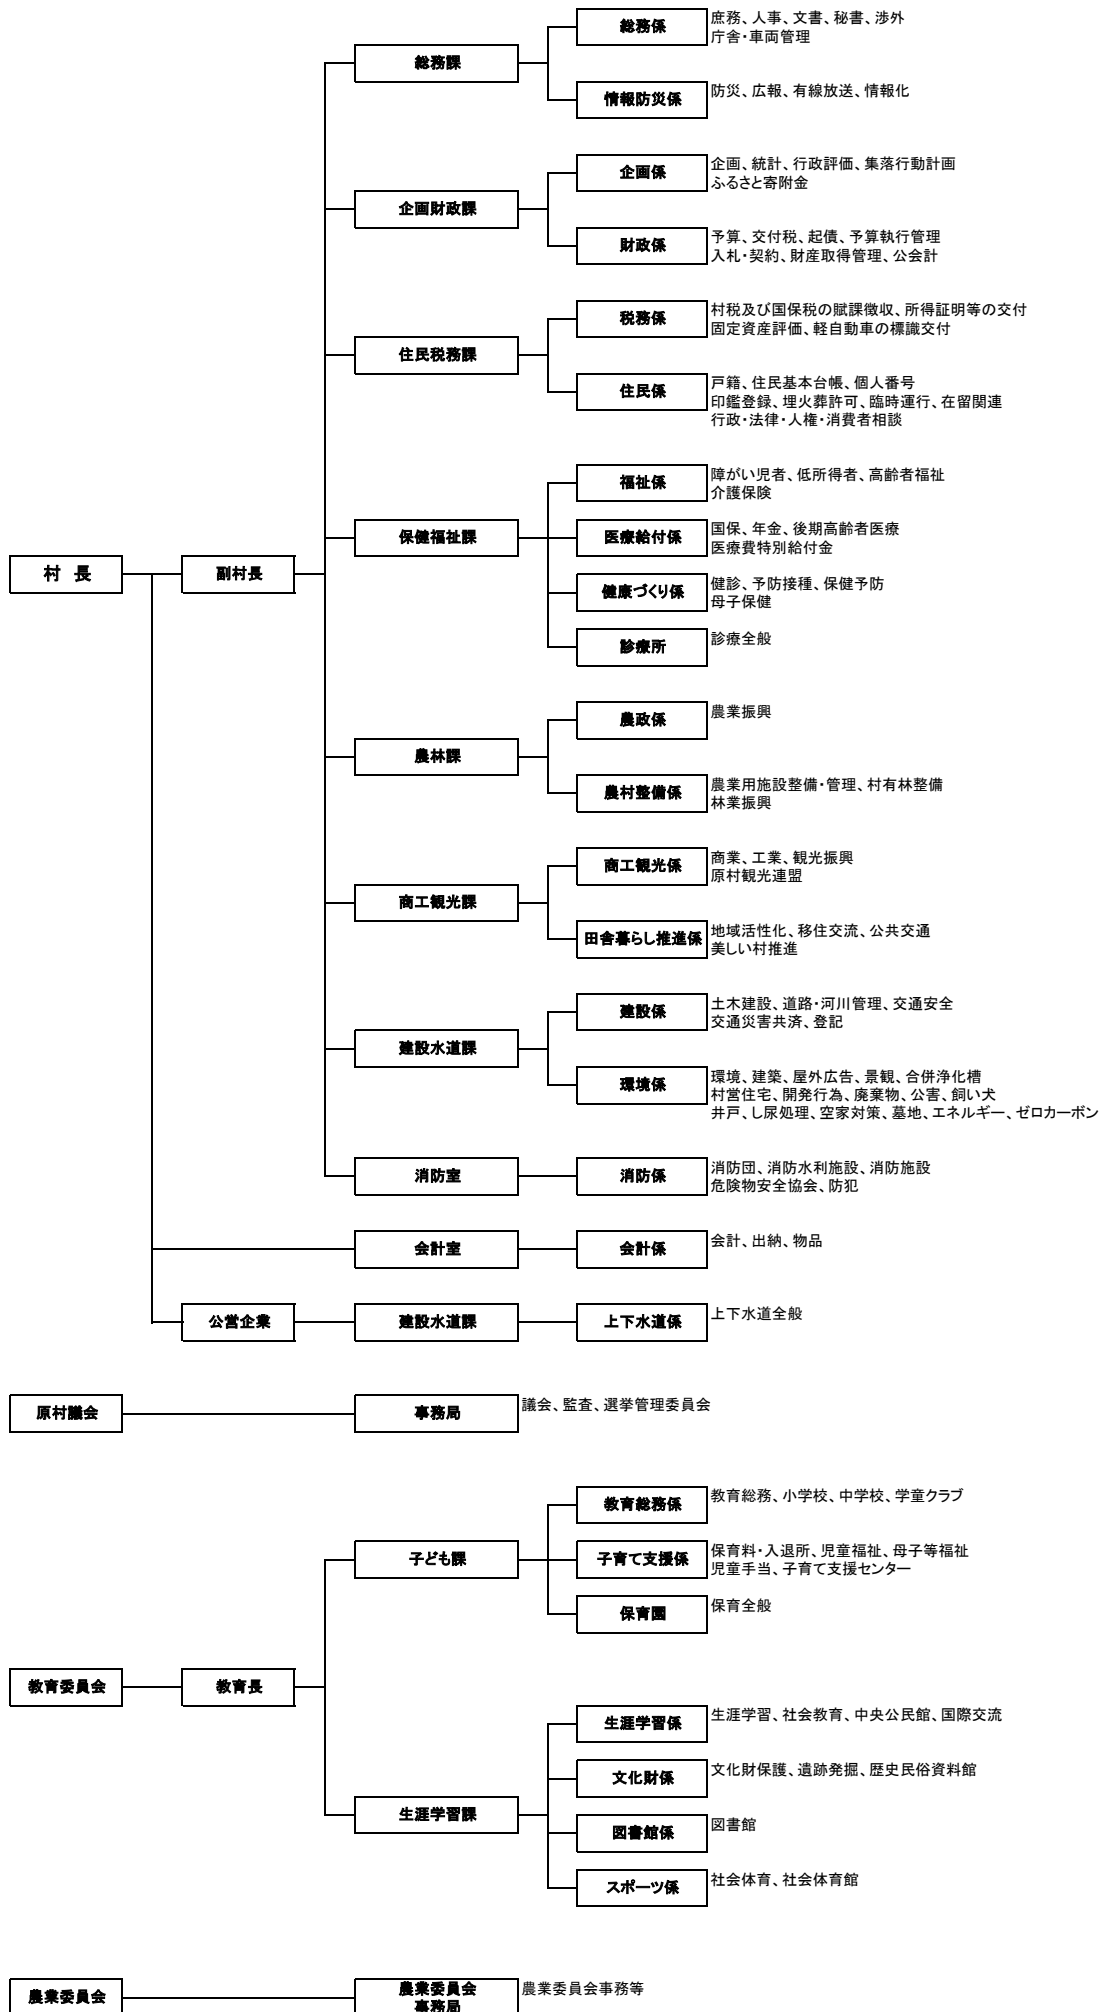

原村行政機構図（令和6年4月1日）

※係等名の隣に主な業務を掲載しています。