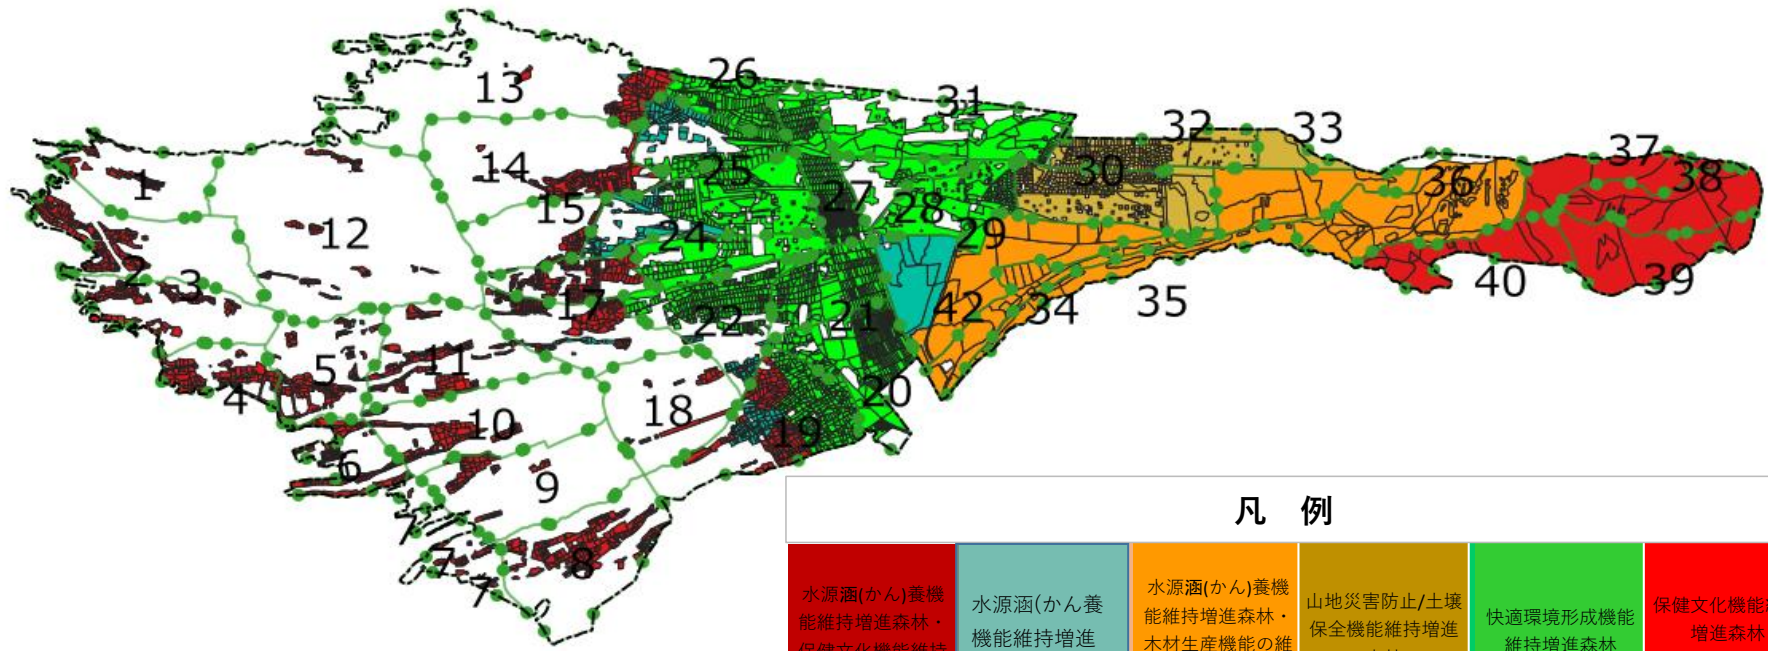

公益的機能別施業森林図

凡 例

水源涵(かん)養機能維持増進森林・保健文化機能維持増進森林	水源涵(かん)養機能維持増進森林	水源涵(かん)養機能維持増進森林・木材生産機能の維持増進	山地災害防止/土壌保全機能維持増進森林	快適環境形成機能維持増進森林	保健文化機能維持増進森林
-------------------------------	------------------	------------------------------	---------------------	----------------	--------------