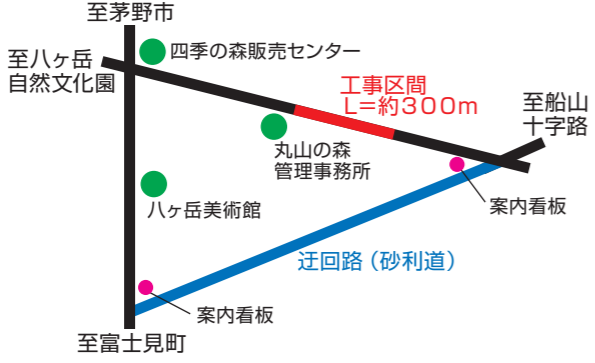

■対象者／平成26年10月1日～平成27年4月1日まで

■日時／10月9日(日)

■受付：午前9時30分

■開会：午前10時

■場所／地域福祉センター

多目的ホール

■ 保健福祉課 社会福祉係 ☎79-7092 (直通)

戦没者追悼式

平成27年度原村戦没者追悼式を開催します。日清戦争以降第二次世界大戦までの戦没者の遺族の方にご参列をお願いいたします。

■日時／9月26日(日) 午後1時30分

■場所／地域福祉センター

■ 保健福祉課 社会福祉係 ☎79-7092 (直通)

秋の農作業安全運動月間

9月15日～10月14日

収穫の時期となりました。農作業事故を防止するためには、安全な作業手順を守り、無理な状況での作業を避けましょう。

特に疲れが出やすい夕方や、朝方に事故が起きるケースが多く見受けられます。体調に気をつけ、機械器具の使用法を守り、農作業事故を未然に防ぎましょう。

また、農作業中の事故に備えて、村では原村農業者労働災害共済への加入を推進しています。

■ 農林商工観光課 農政係 ☎79-70931 (直通)

改良舗装工事に伴う交通規制

9月から11月下旬にかけて、村道9002号線(通称広河原線)の改良舗装工事を予定しています。工事中は舟山十字路方面への通り抜けは出来なくなり、迂回路をご利用下さい。なお、丸山の森別荘地内までは通行可能です。期間中は、ご迷惑をおかけしますが、ご理解・ご協力をお願いします。