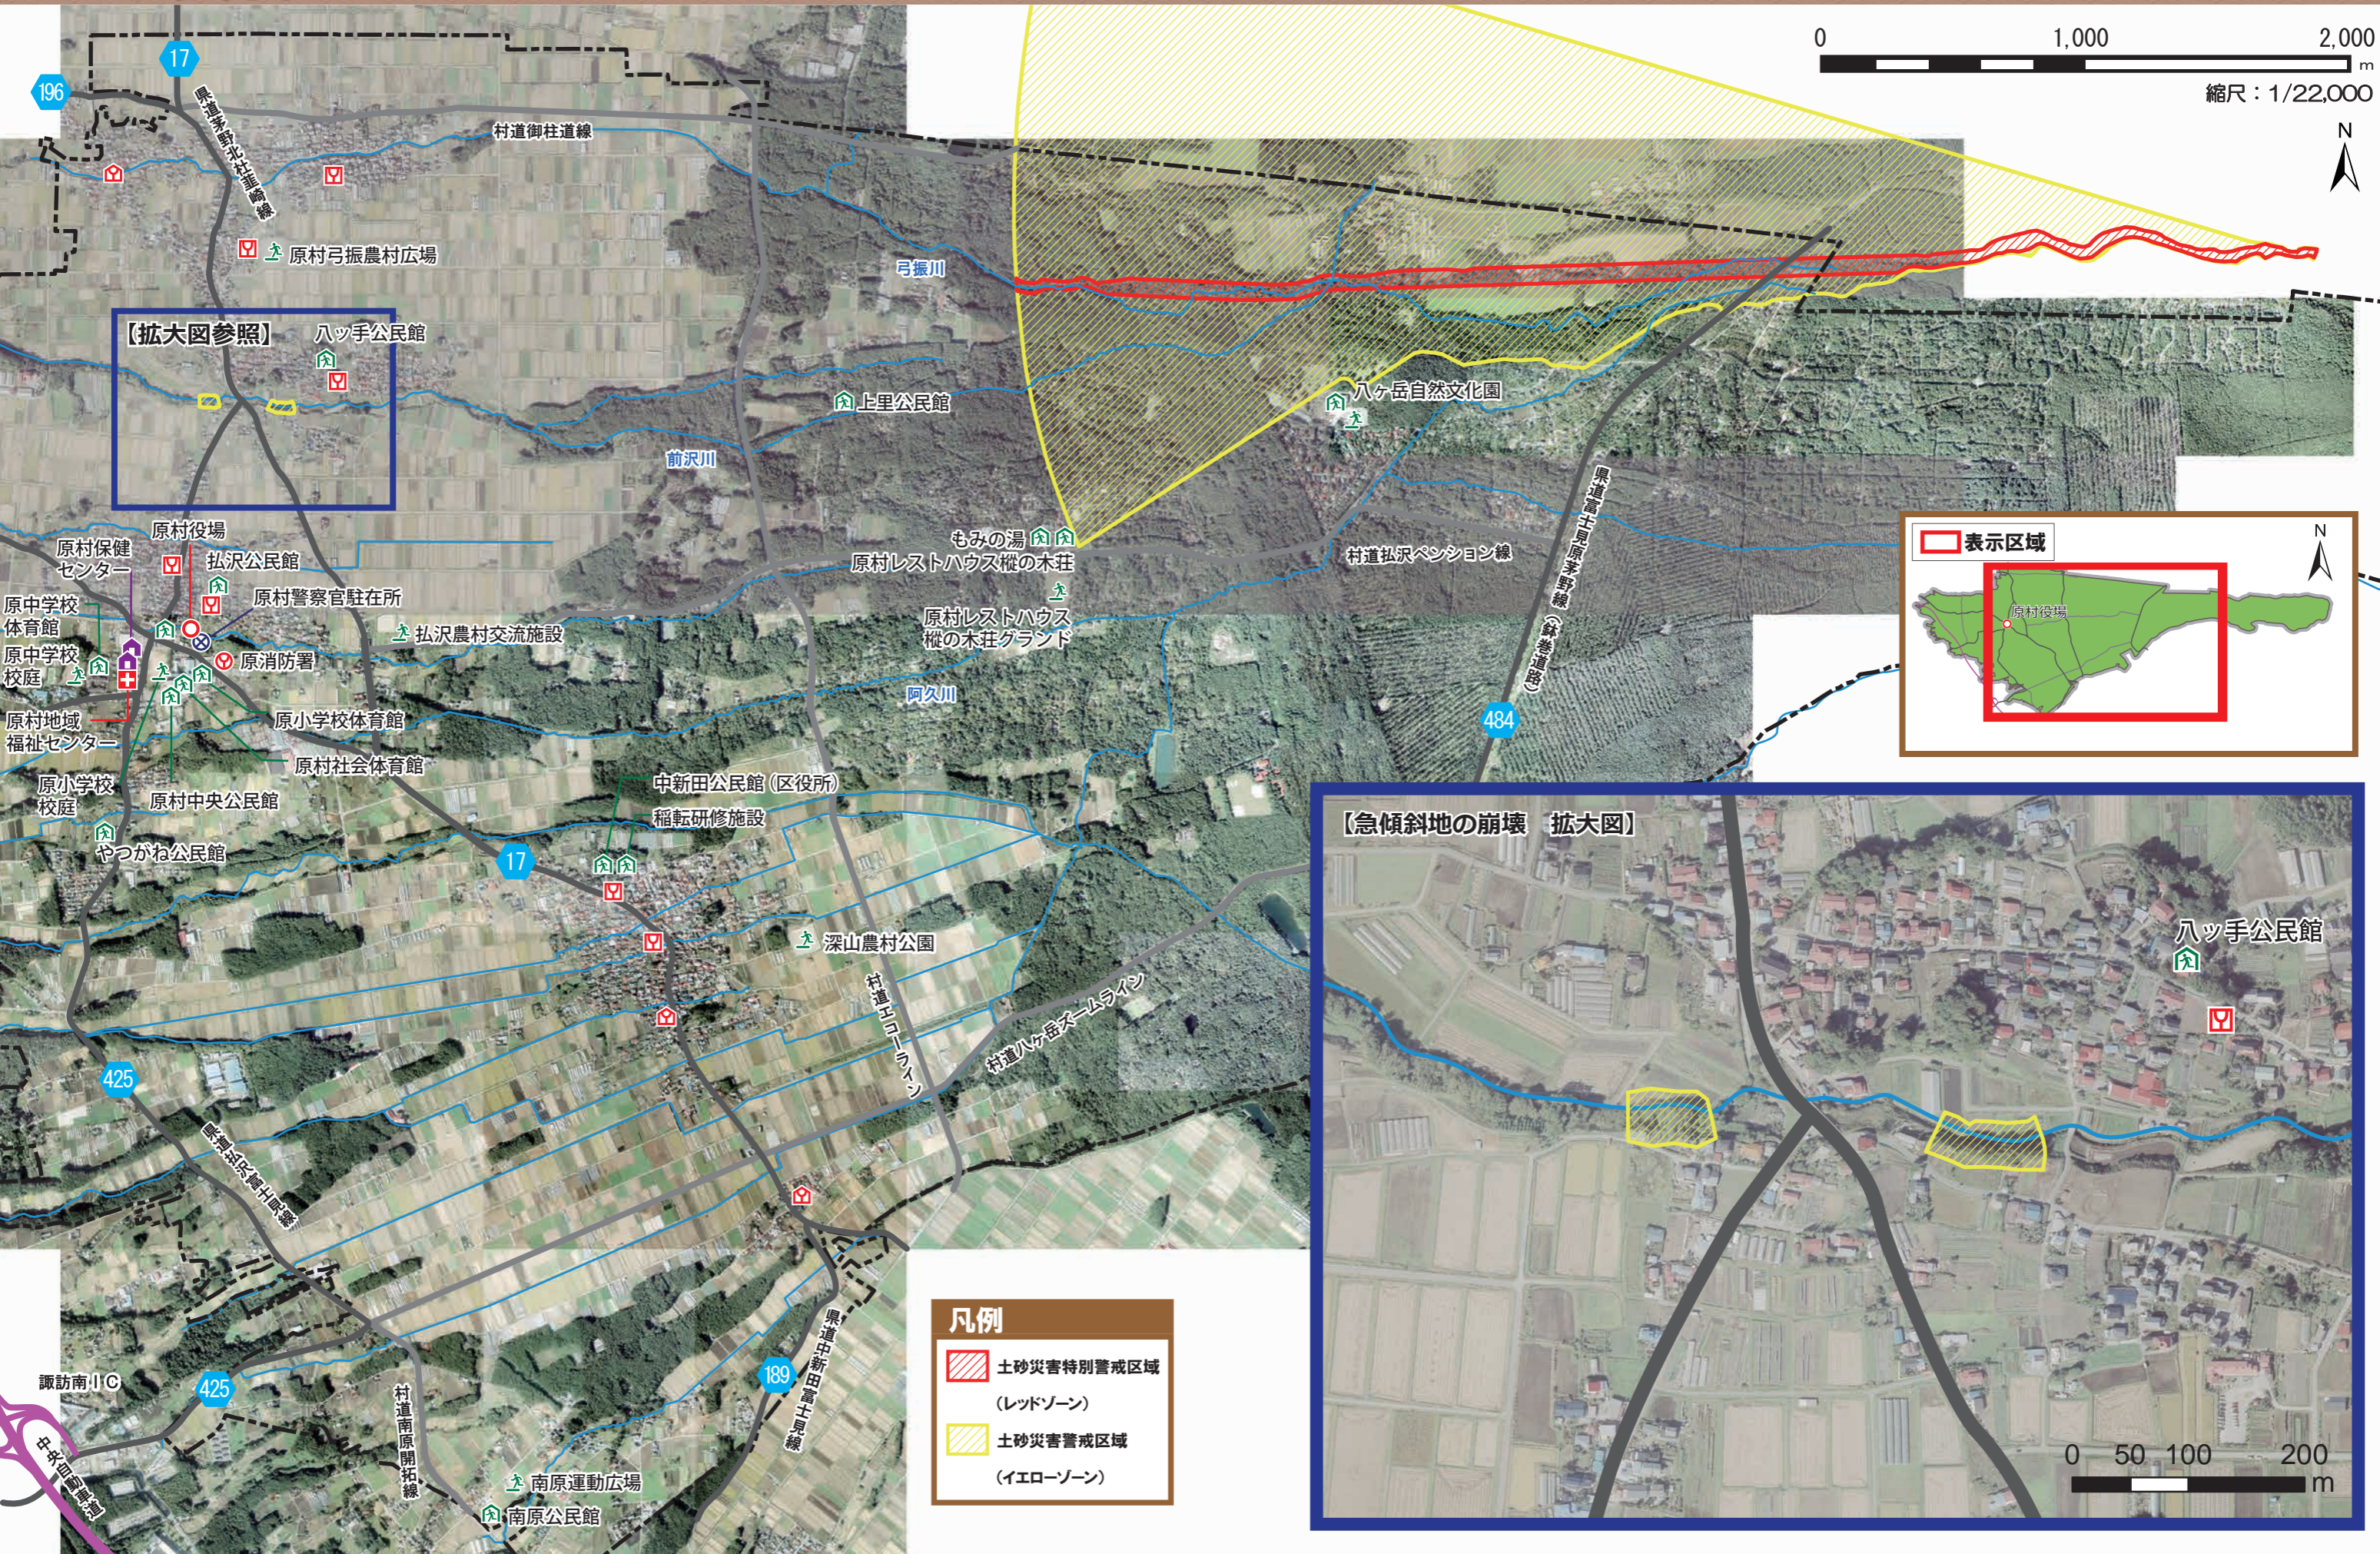

土砂災害マップ

- 指定緊急避難場所
- 指定避難所
- 福祉避難所
- 役場庁舎
- 消防署
- 消防団屯所
- 消防団器具置場
- 診療所
- 警察署
- 中央自動車道
- 県道
- 主要村道
- 河川

- 凡例**
- 土砂災害特別警戒区域 (レッドゾーン)
 - 土砂災害警戒区域 (イエローゾーン)