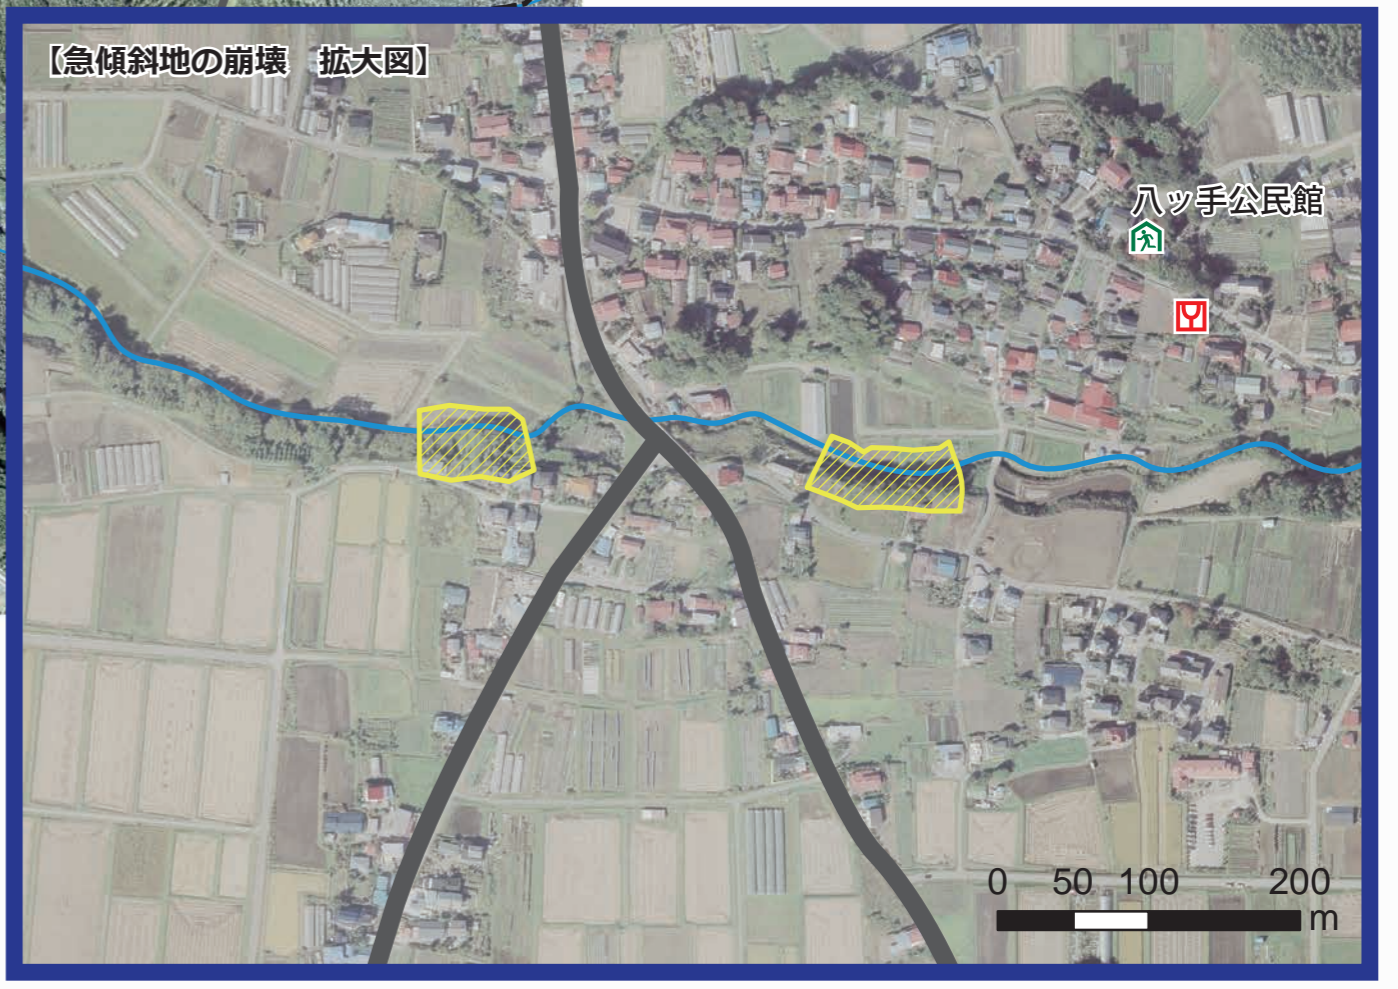

土砂災害マップ

- 指定緊急避難場所
- 指定避難所
- 福祉避難所
- 役場庁舎
- 消防署
- 消防団屯所
- 消防団器具置場
- 診療所
- 警察署
- 中央自動車道
- 県道
- 主要村道
- 河川

- 凡例**
- 土砂災害特別警戒区域 (レッドゾーン)
 - 土砂災害警戒区域 (イエローゾーン)