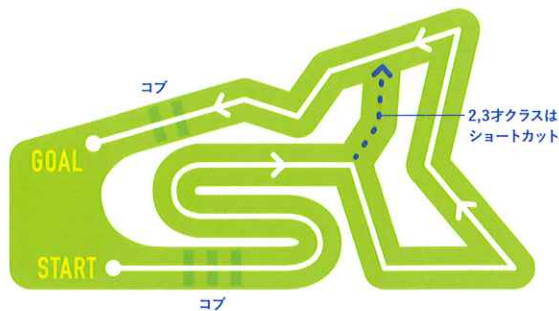

SAT

9:30 - 16:00

定員96名/2~5才

会場

ハケ岳自然文化園
ストライダーエンジョイPark
(ストライダー認定コース)

自慢の
ストライダーで
参加してね!

クラス 2オクラス / 3オクラス / 4オクラス / 5オクラス ※大会当日時点

定員 総定員96名(男女混合) 各クラス定員24名

参加費 2,500円(当日・現金のみ)

詳細・お申し込みは
ハケ岳自然文化園HPへ

第4回

ハケ岳 STAR

GP

ハケ岳の麓、雄大な自然が広がるハケ岳自然文化園に、エリア最大級の公式ストライダーエンジョイパークがオープン。コース内は全面芝生張り全長約170mで、小さなお子様も安心してお楽しみいただけるように配慮されています。そんなストライダーエンジョイパークで第4回ハケ岳STAR GPを開催します！初めて大会に参加するお友達も大歓迎！思いっきり走り回って楽しもう！

スケジュール

進行上時間が前後する可能性があります。予めご了承ください。

コース

全面芝生張り&全長約170m

大会ルール

- ① 予選⇒②敗者復活⇒③準決勝⇒④決勝の4ステップ
(参加人数により準決勝を行わないクラスあり)
- ① 予選は各レース上位3名が準決勝に進出。(6レーン)
- ② 敗者復活は各レース上位3名が準決勝に進出。
- ③ 準決勝は上位2名が決勝に進出。
- ④ 決勝は最大6名で優勝を目指す。

※上位の人数は全体数で変更あり ※エアータイヤの使用不可。

アクセス

- 車でお越しの方 ● 中央自動車道(諏訪南I.C.)→ 8.5km(15分)
- 中央自動車道(小淵沢I.C.)→ 15km(20分)

第4回 ストライダー大会 ハケ岳 STAR GP

- 【日時】 2020年9月26日(土) 9:30~16:00
- 【場所】 ハケ岳自然文化園 ストライダーエンジョイPark (ストライダー認定コース)
- 【雨天時】 雨天中止
- 【参加費】 2,500円(当日・現金のみ)
- 【参加資格】 2~5才(2020年9月26日時点)
- 【クラス】 2オクラス / 3オクラス / 4オクラス / 5オクラス
- 【定員】 総定員96名(男女混合):各クラス定員24名
- 【お申込み】 ハケ岳自然文化園HPのイベントよりお申し込みください。
- 【URL】 www.yatsugatake-ncp.com
- 【お問合せ】 ハケ岳自然文化園
〒391-0115 長野県諏訪郡原村17217-1613
TEL 0266-74-2681